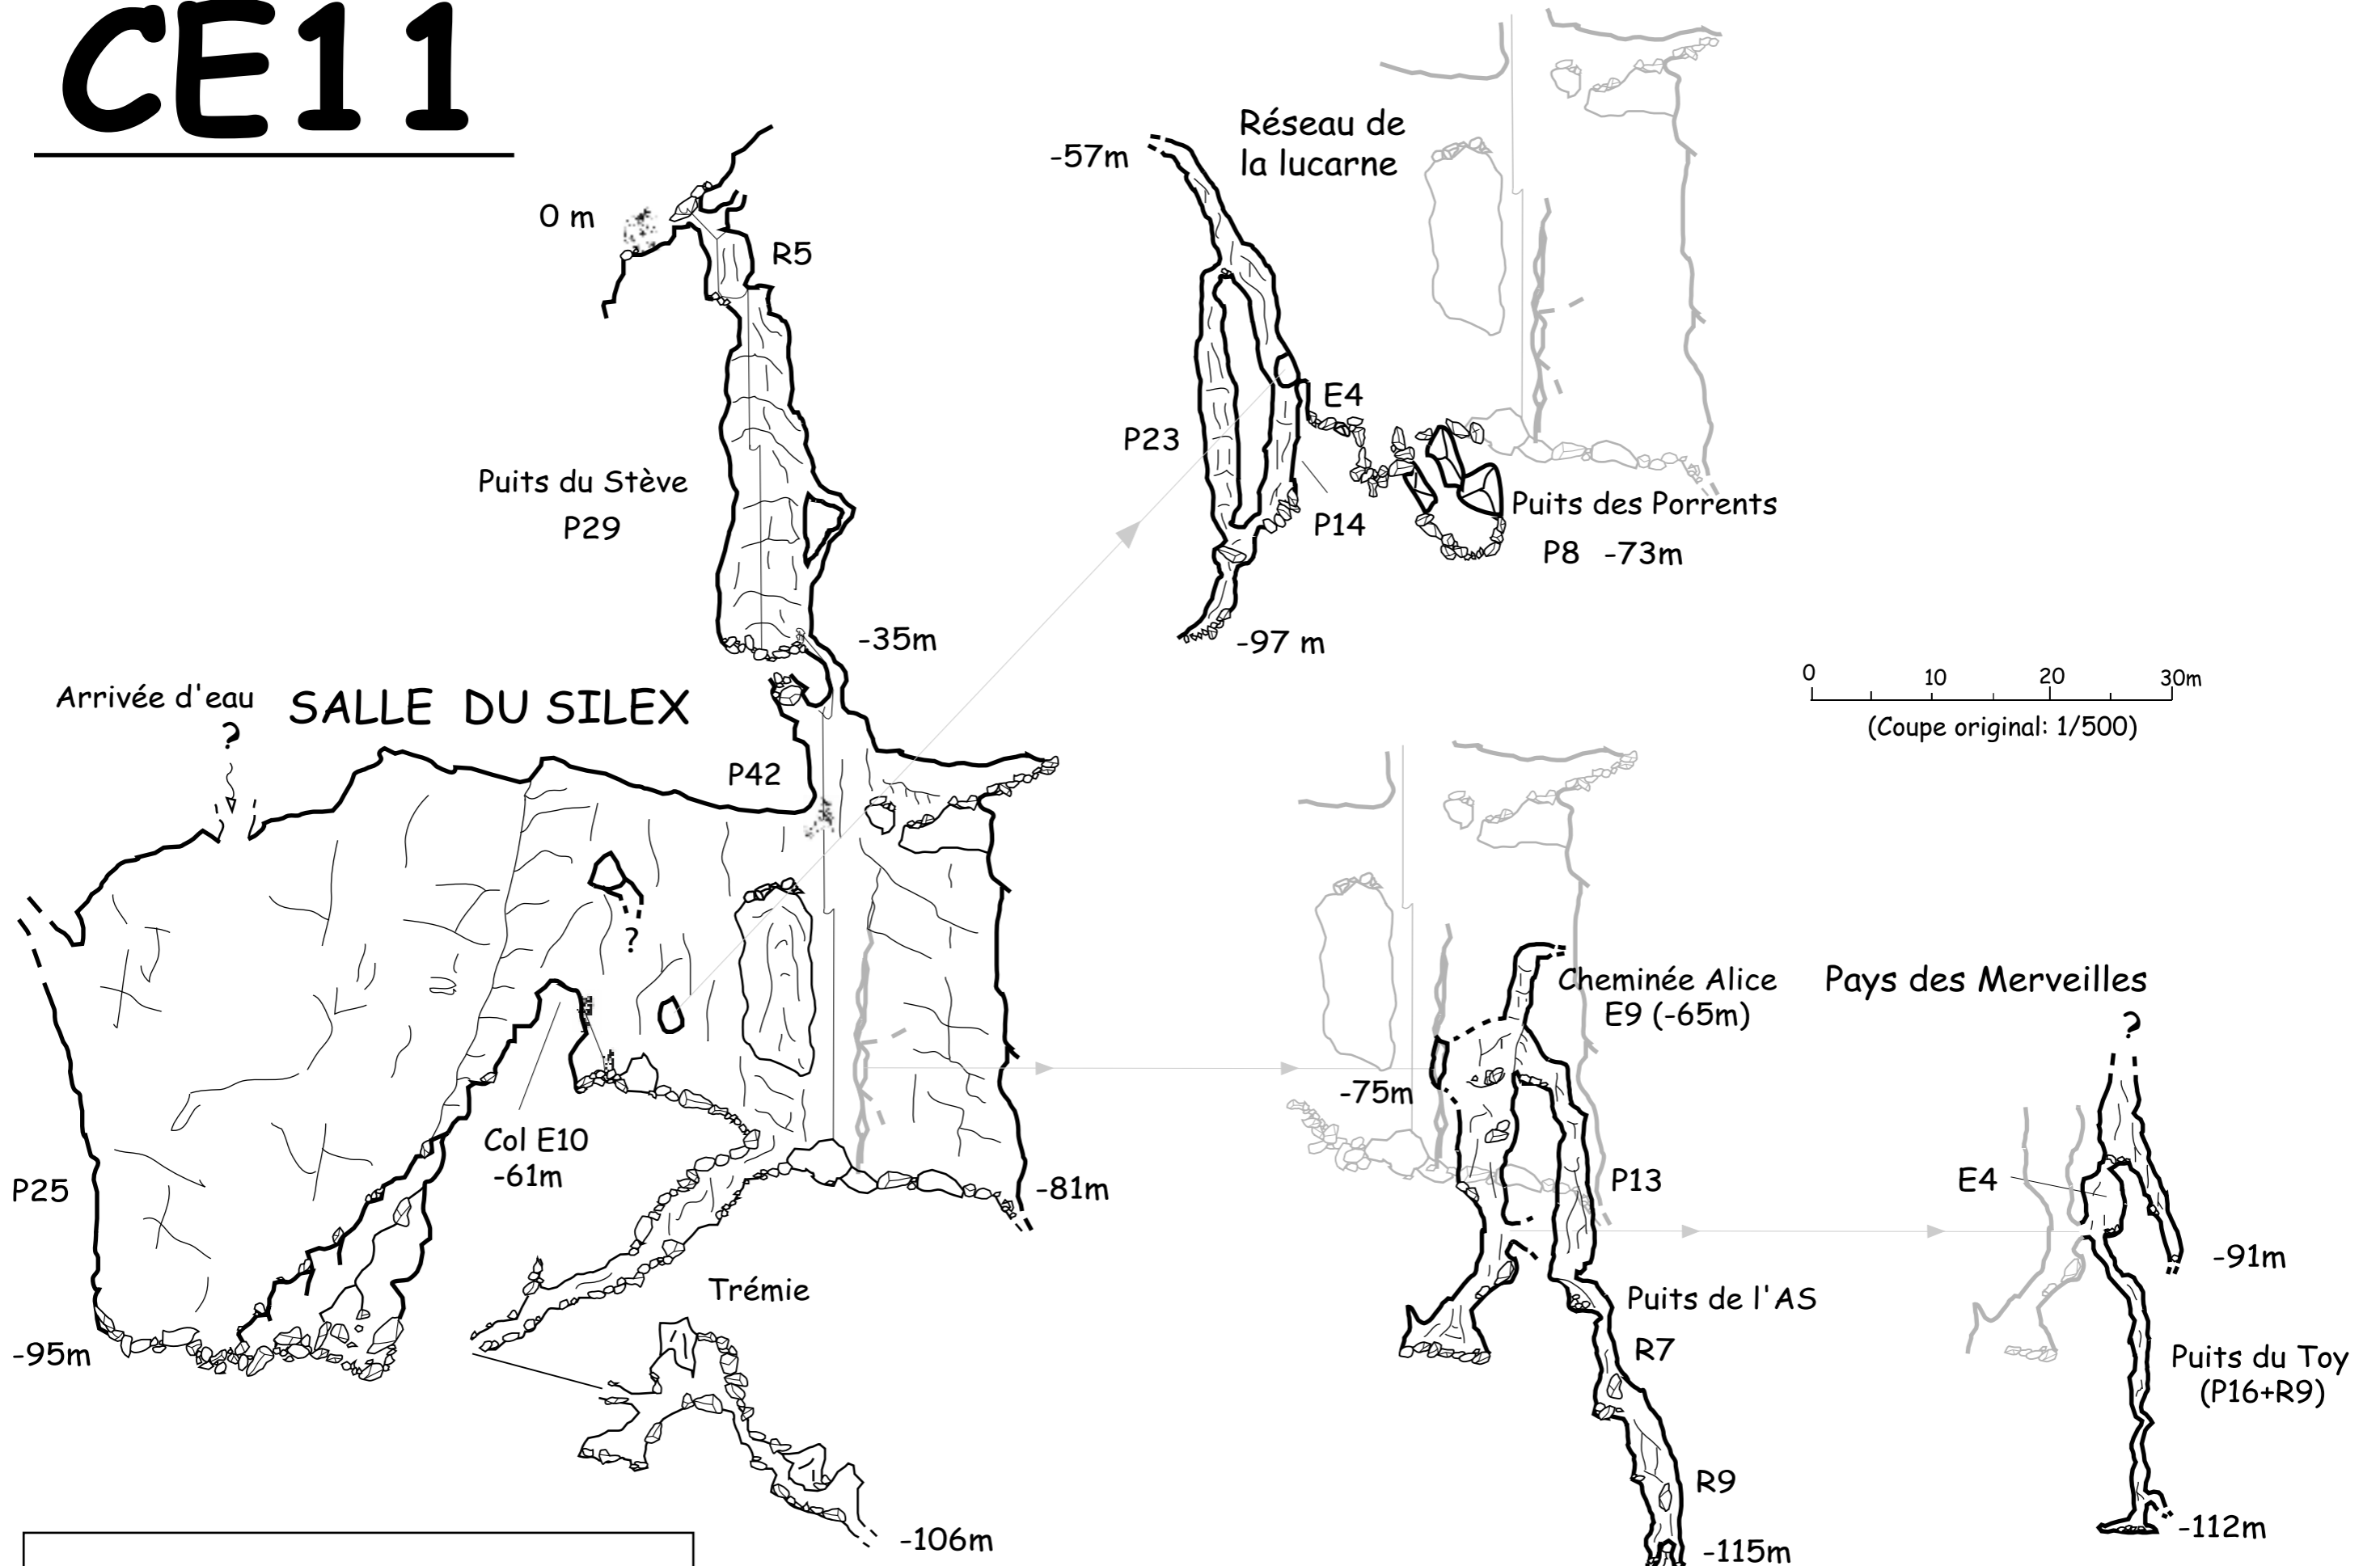

CE11

Commune de Conthey - Valais
Derborence / Chaux d'Einzon

Coordonnées: 582'271/122'250
Altitude: 2434 m
Développement: 512 m
Dénivellation: -115 m

Topographie:
E.Weber, V.Chopard, D.Joye,
E.Roth, Ph.Leroy, D.Linder