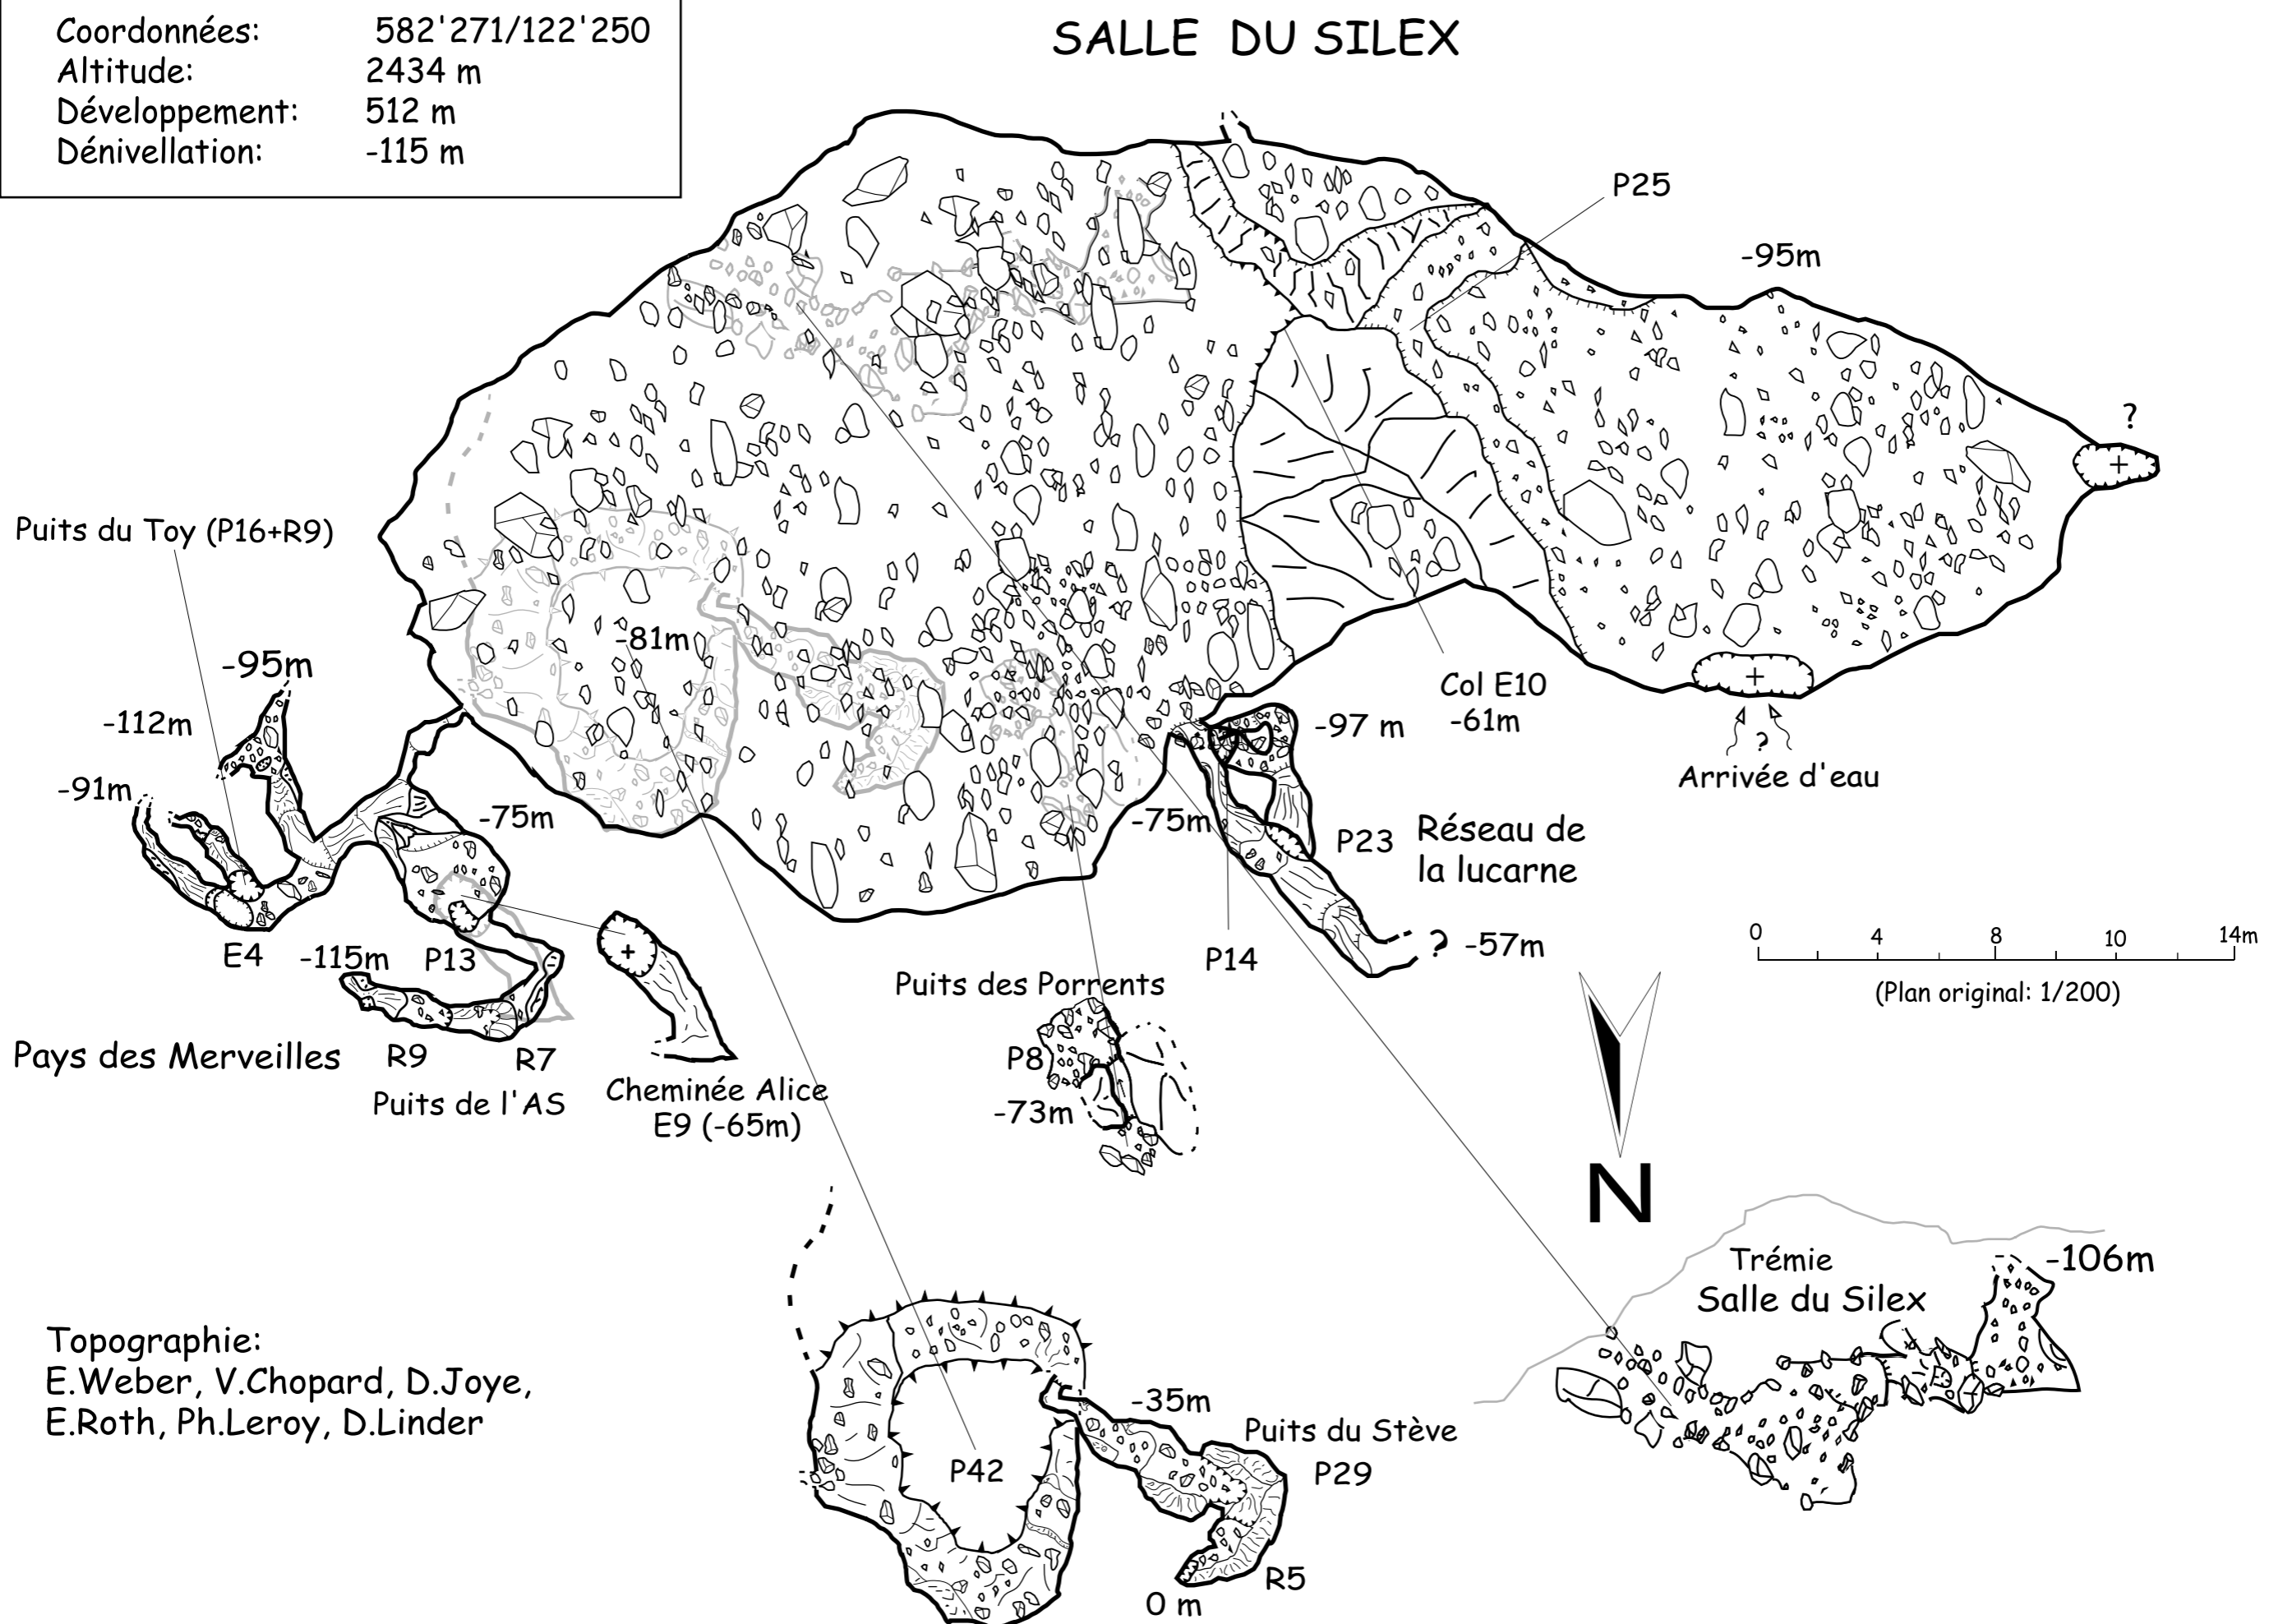

CE11

Commune de Conthey - Valais
Derborence / Chaux d'Einzon

Coordonnées: 582'271/122'250
Altitude: 2434 m
Développement: 512 m
Dénivellation: -115 m

Topographie:
E.Weber, V.Chopard, D.Joye,
E.Roth, Ph.Leroy, D.Linder