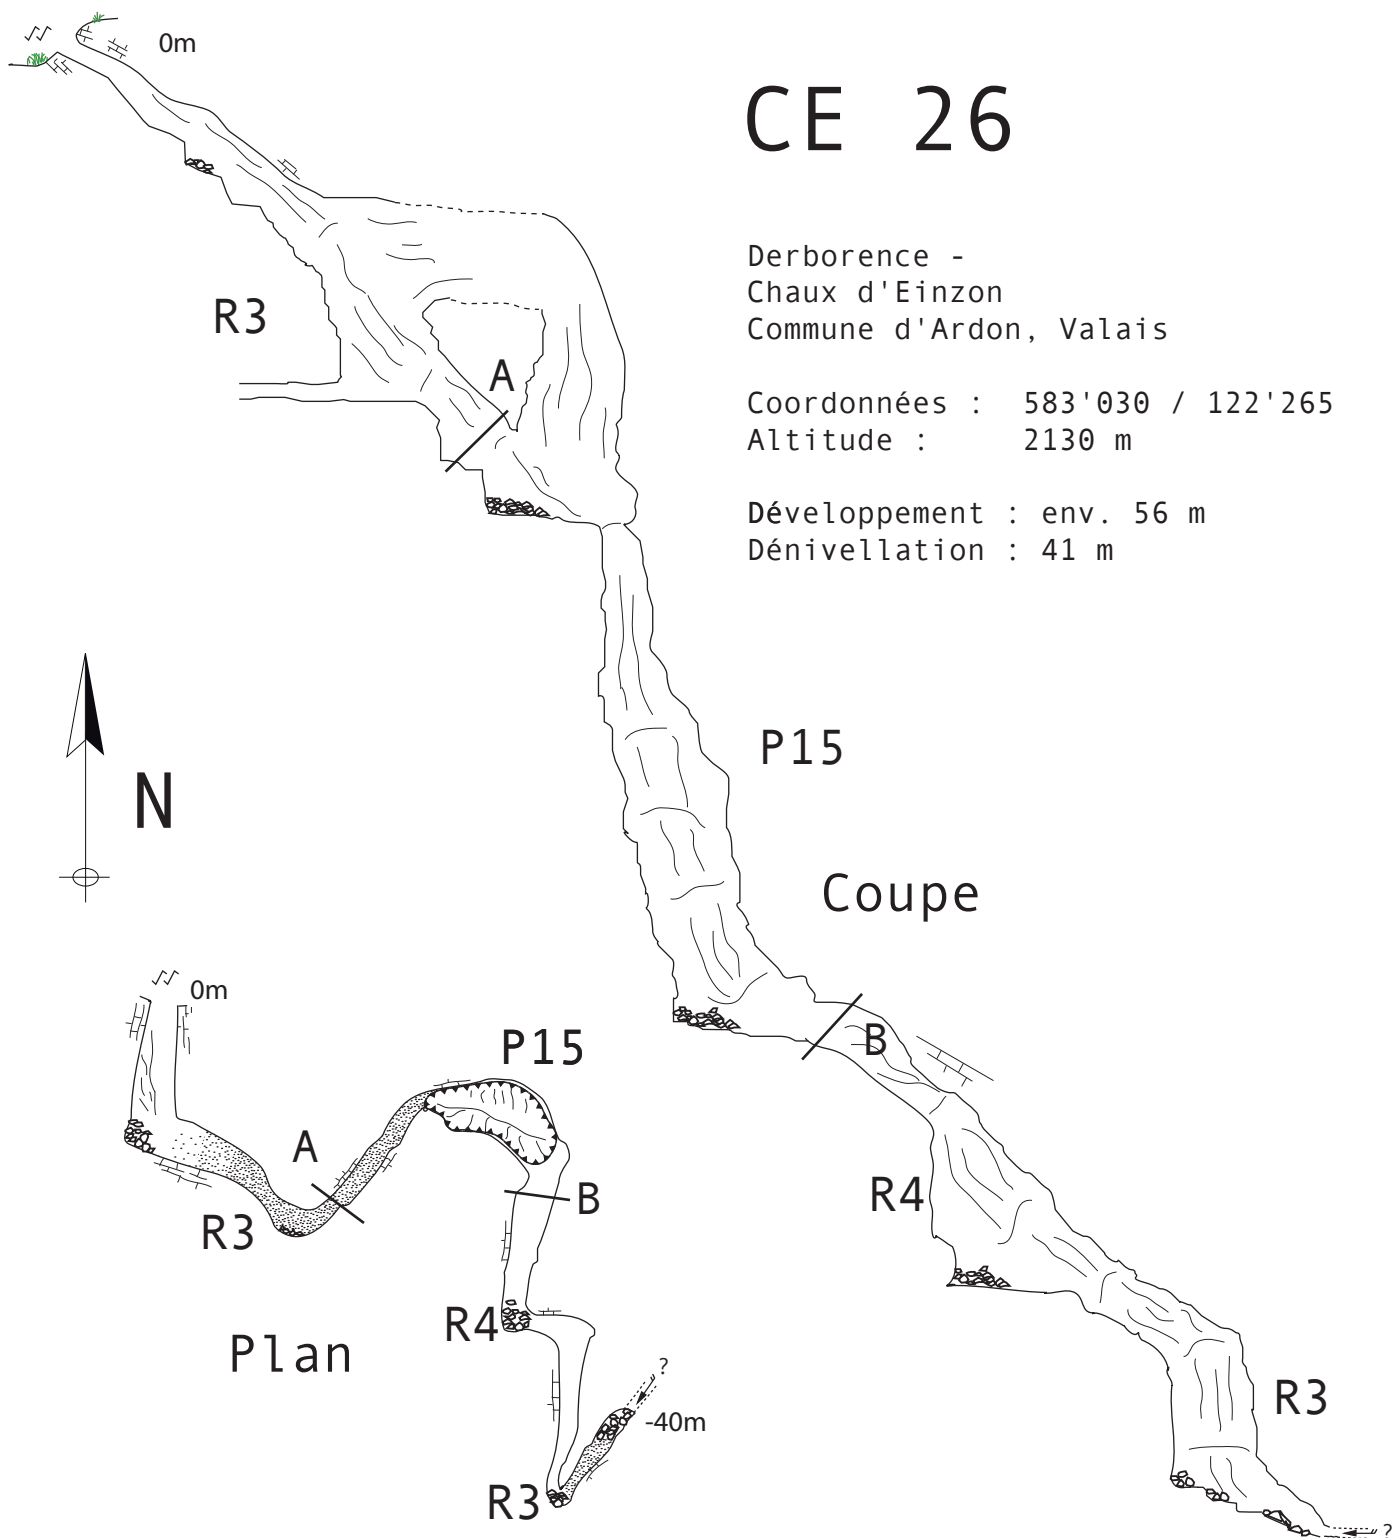

CE 26

Derborence -
Chaux d'Einzon
Commune d'Ardon, Valais

Coordonnées : 583'030 / 122'265
Altitude : 2130 m

Développement : env. 56 m
Dénivellation : 41 m

0 5 10 15m

(Original: 1/300)