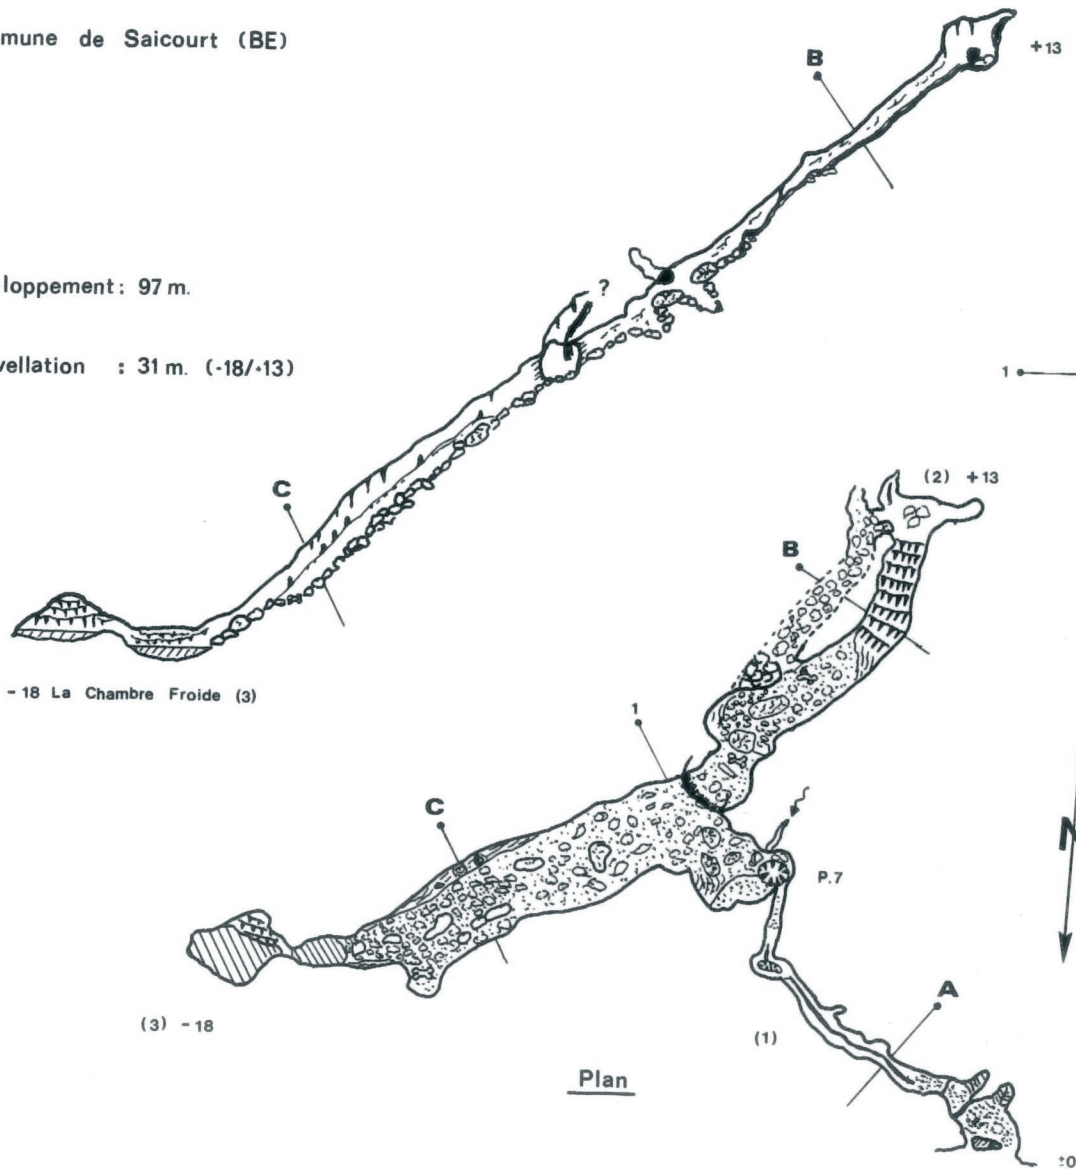

# TROU DES FOÛ

Commune de Saicourt (BE)

Développement: 97 m.

Dénivellation : 31 m. (-18/+13)

Plan

## Coupes

## Sections