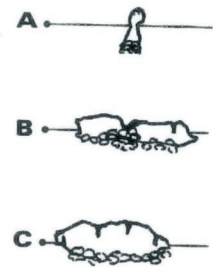

Coupes

Sections