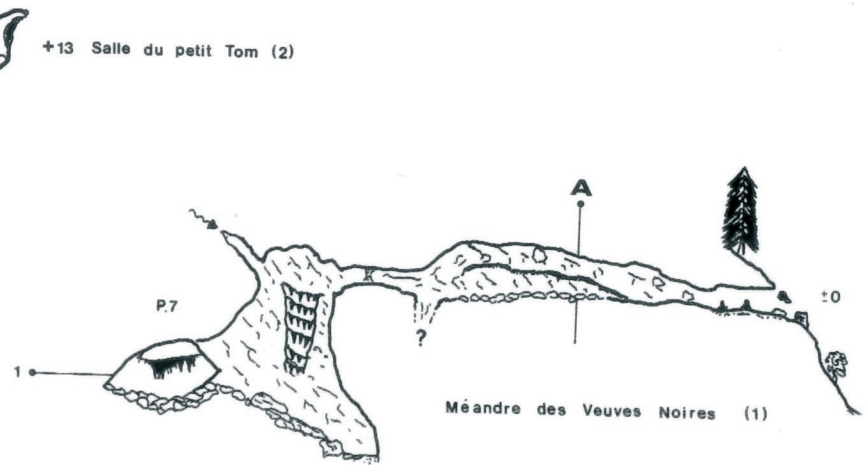

# TROU DES FOÛ

Commune de Saicourt (BE)

Développement: 97 m.

Dénivellation : 31 m. (-18/+13)

Plan

## Coupes

## Sections