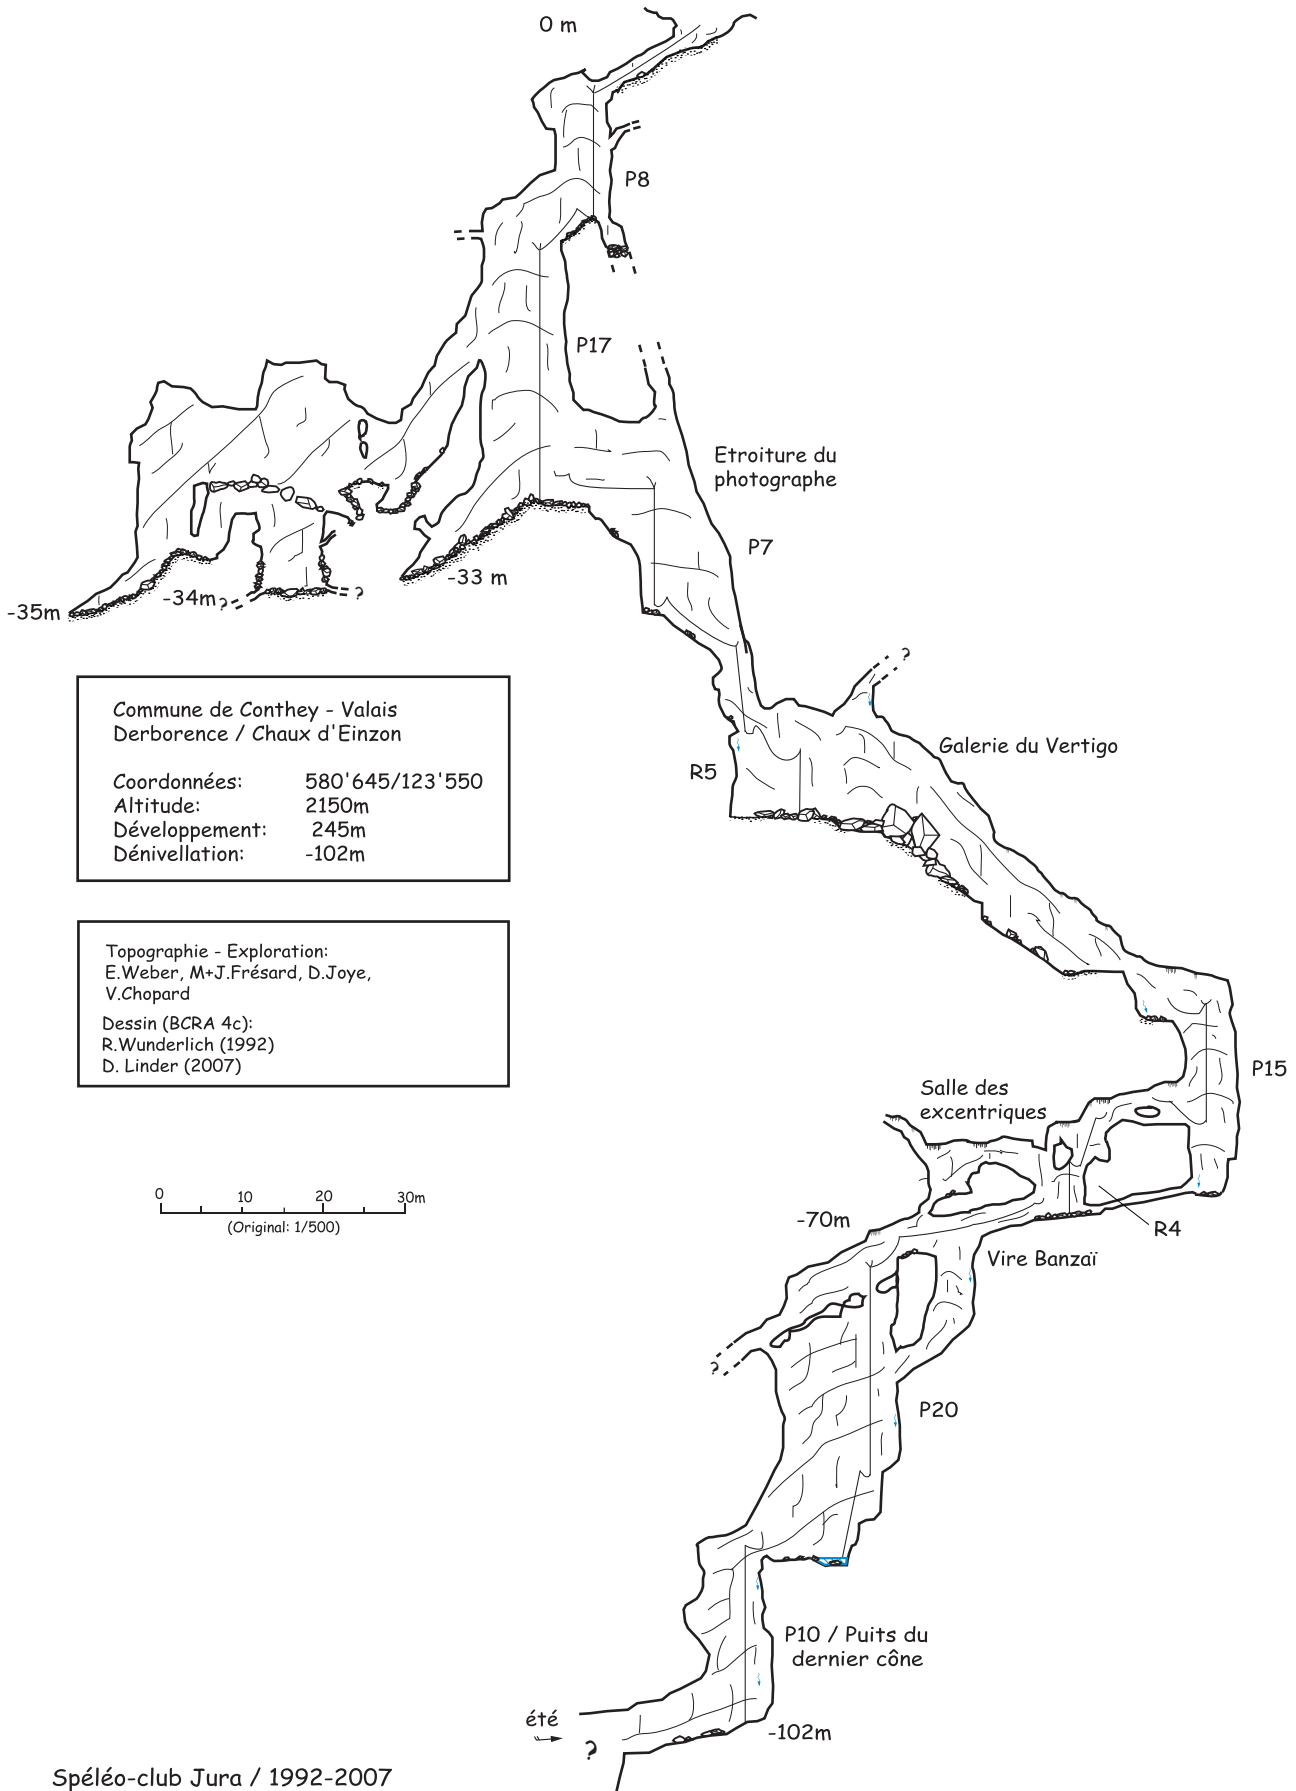

# Gouffre des Polonais / TS7

Commune de Conthey - Valais  
Derbornence / Chaux d'Einzon

Coordonnées: 580'645/123'550  
Altitude: 2150m  
Développement: 245m  
Dénivellation: -102m

Topographie - Exploration:  
E.Weber, M+J.Frésard, D.Joye,  
V.Chopard

Dessin (BCRA 4c):  
R.Wunderlich (1992)  
D. Linder (2007)

0 10 20 30m  
(Original: 1/500)