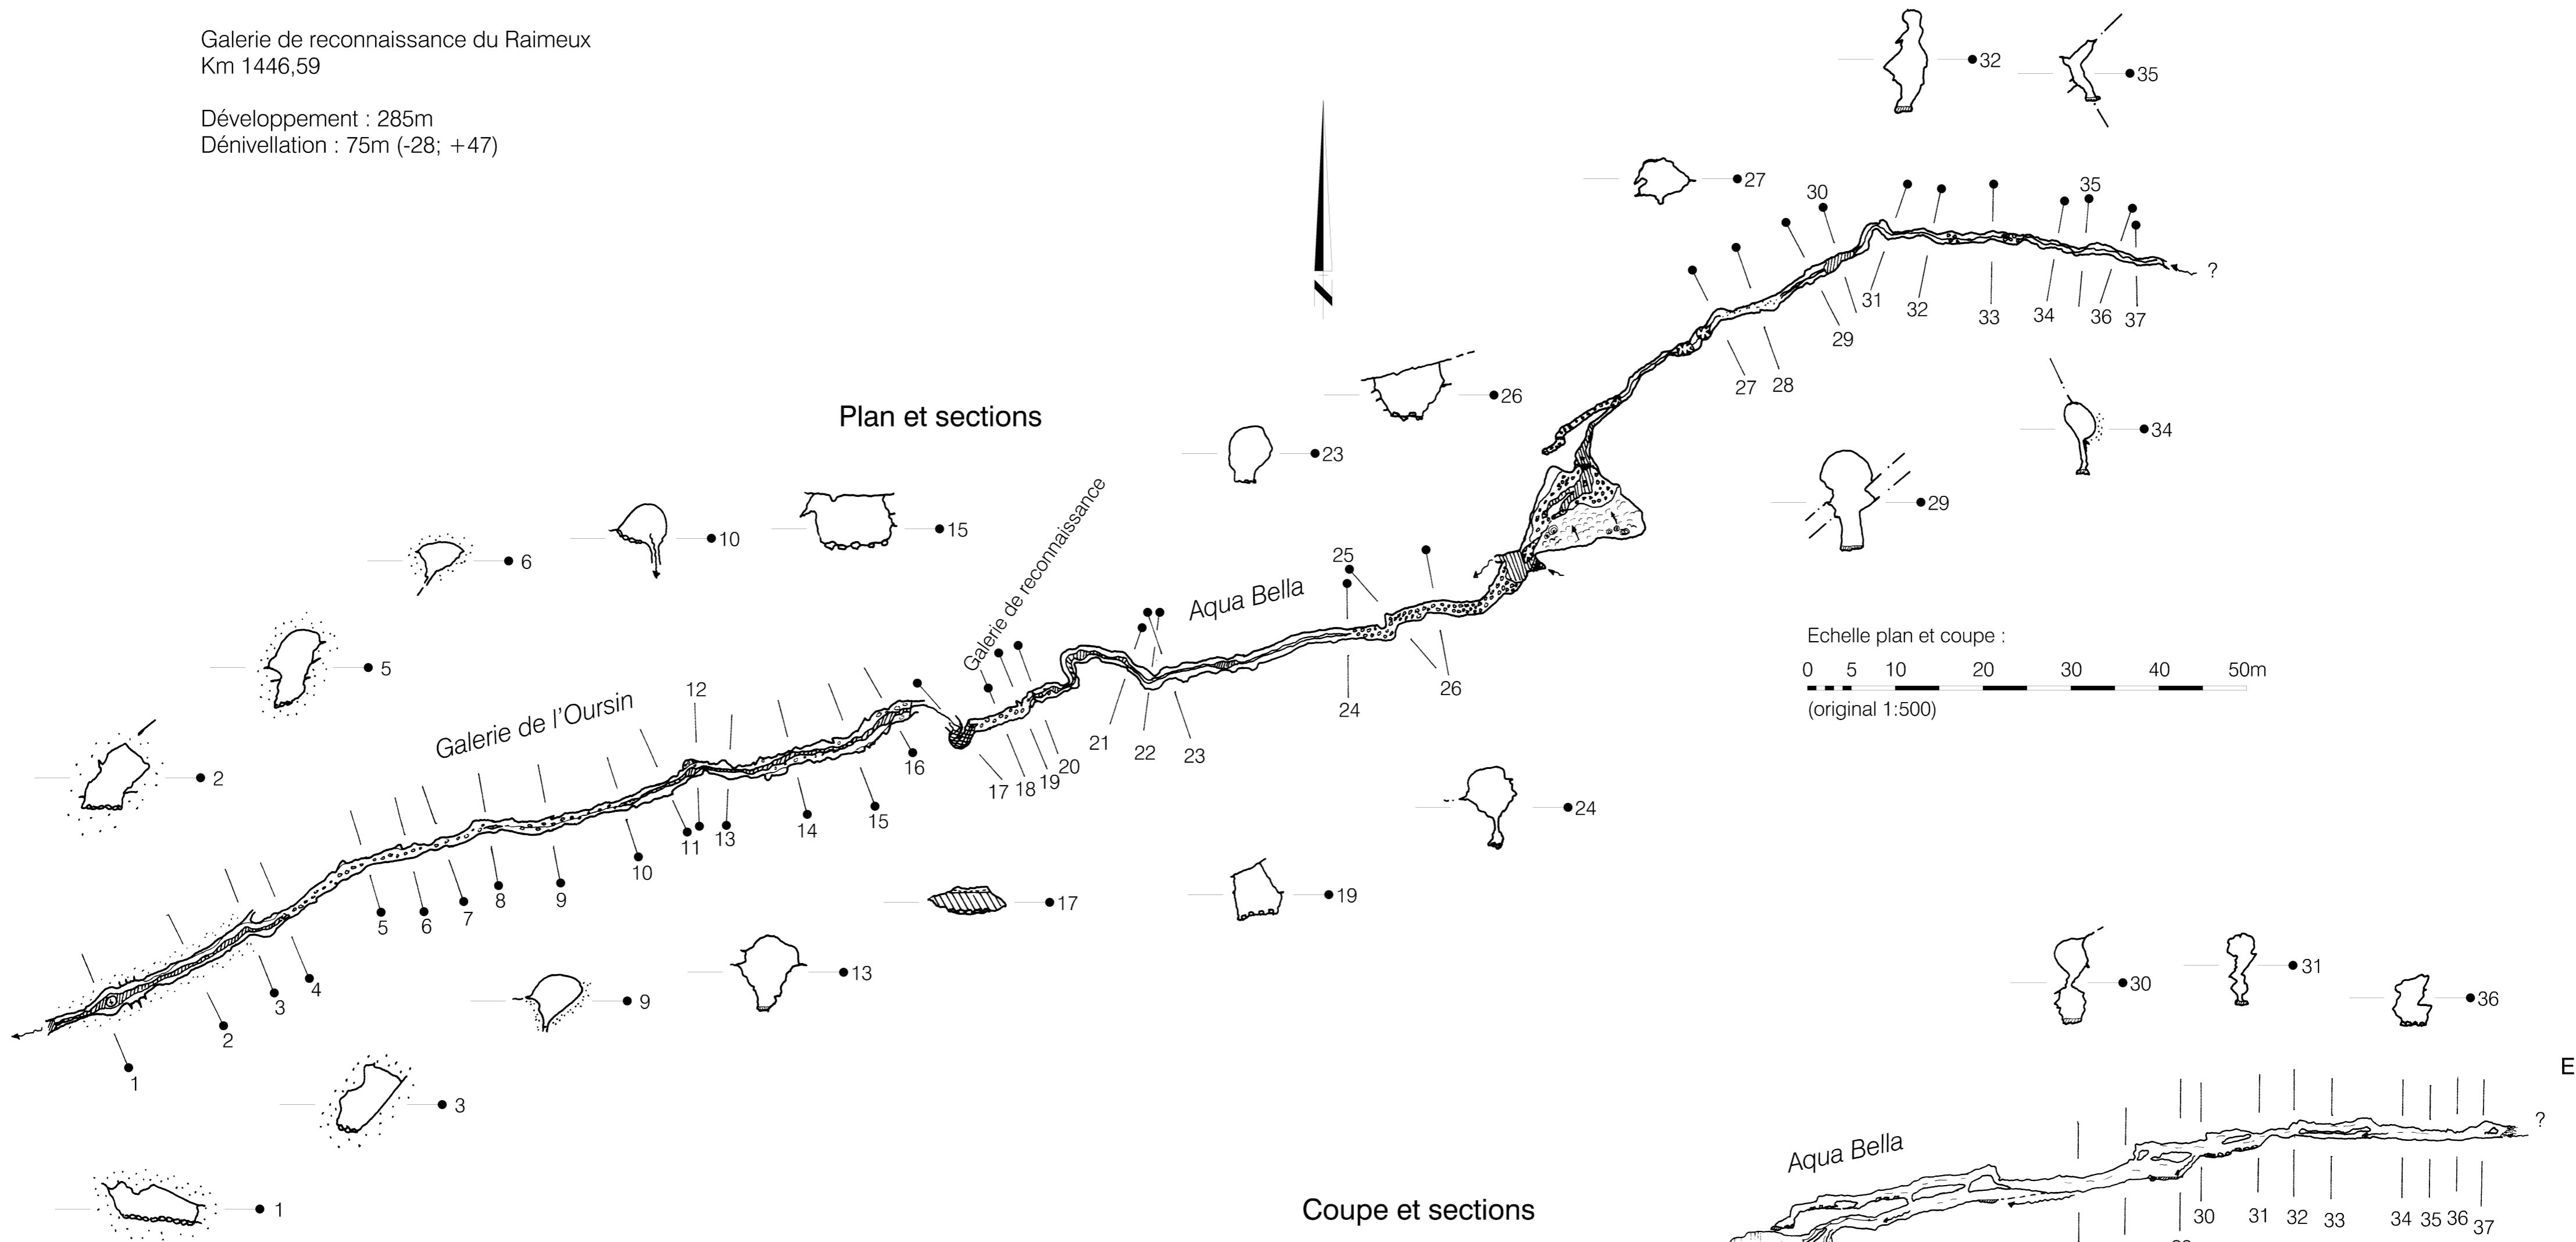

# Aqua Bella - Galerie de l'Oursin

Galerie de reconnaissance du Raimeux  
Km 1446,59

Développement : 285m  
Dénivellation : 75m (-28; +47)

## Plan et sections

## Coupe et sections