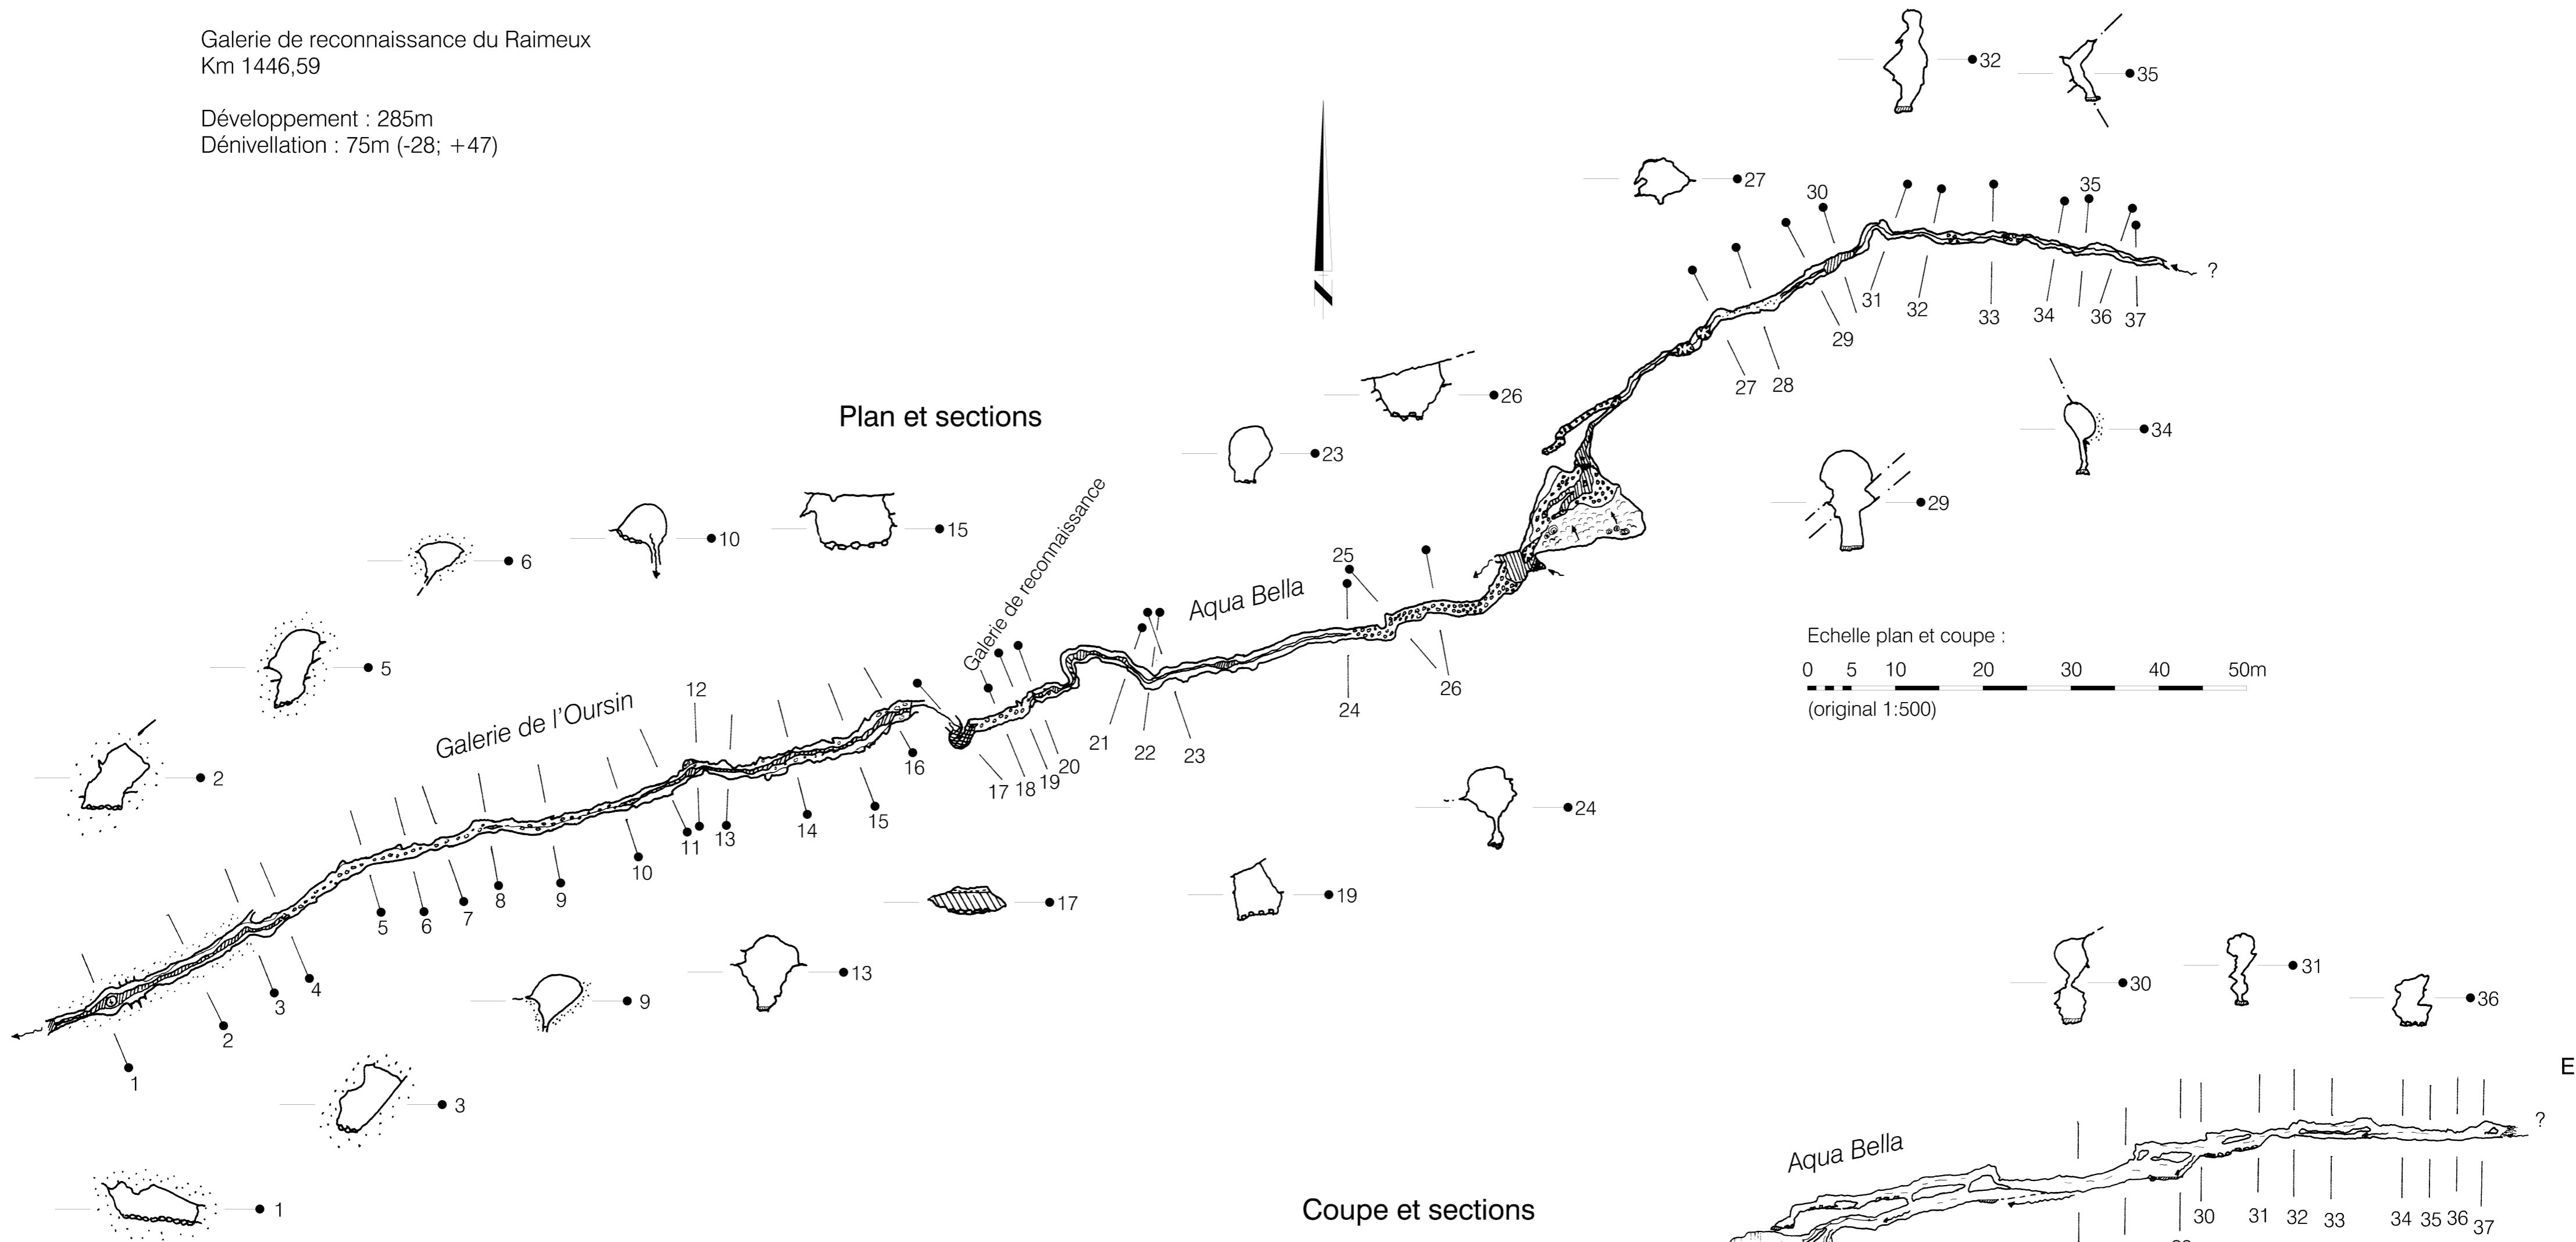

Aqua Bella - Galerie de l'Oursin

Galerie de reconnaissance du Raimeux
Km 1446,59

Développement : 285m
Dénivellation : 75m (-28; +47)

Plan et sections