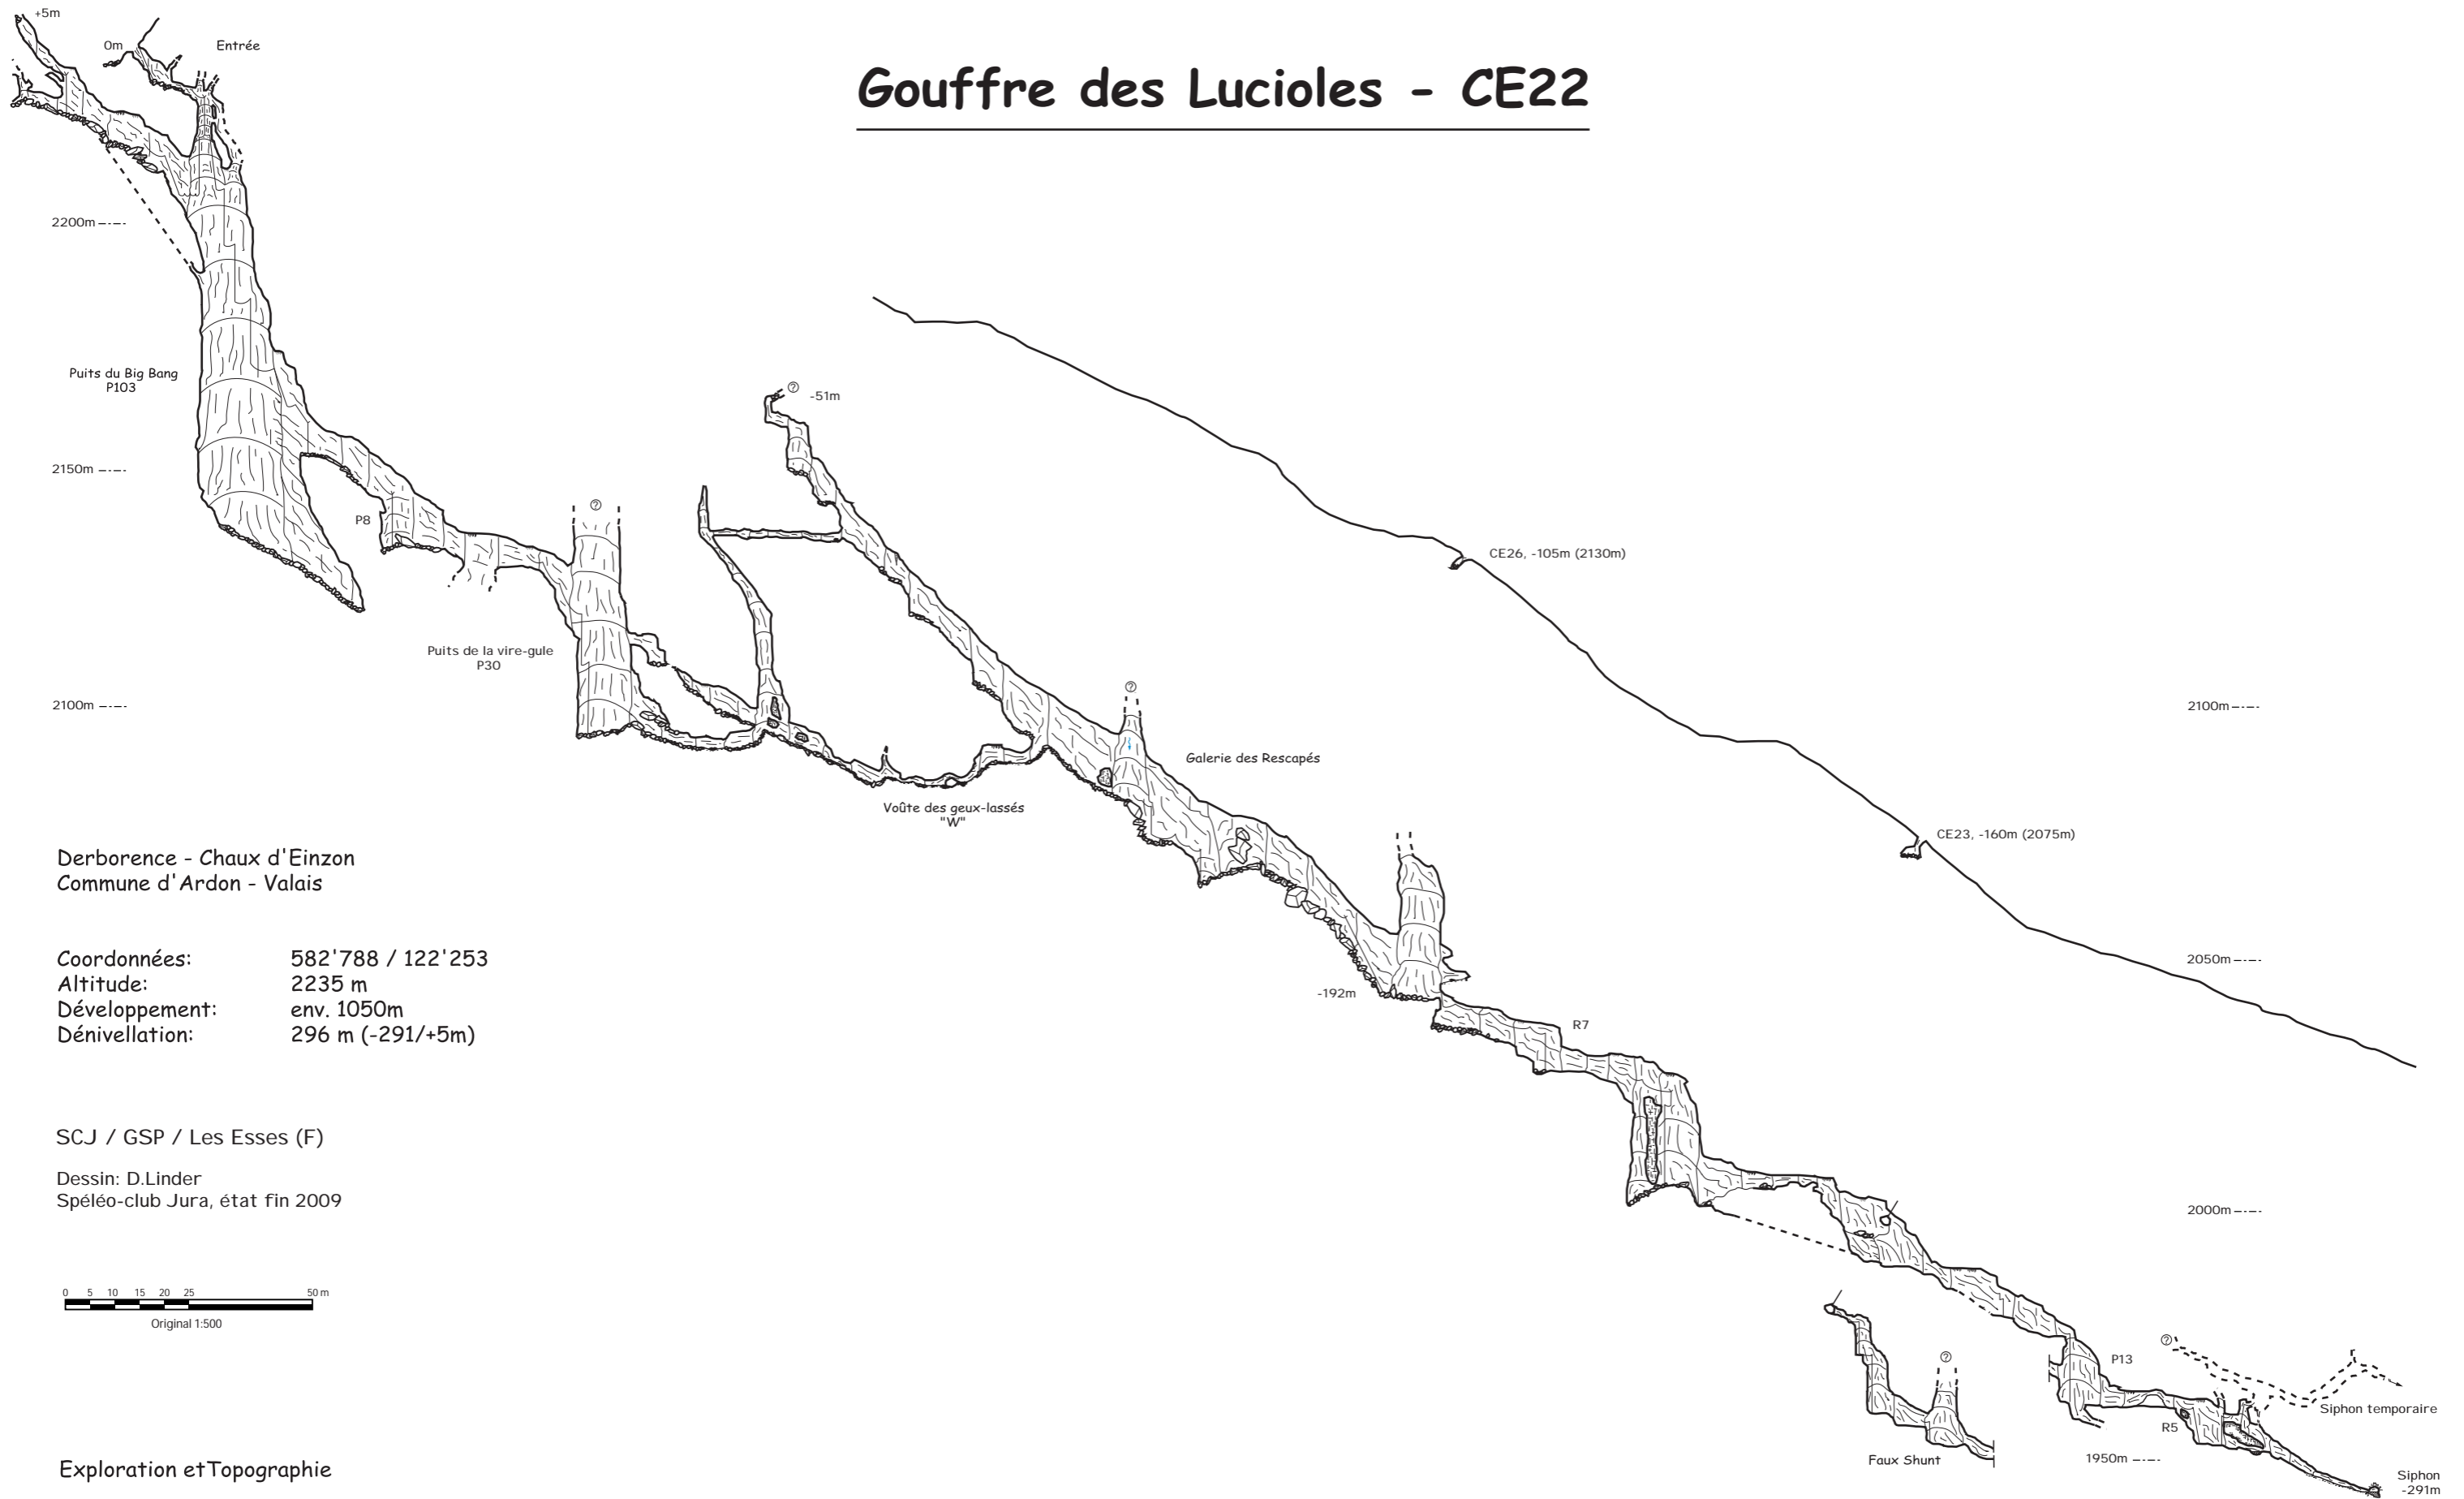

Gouffre des Lucioles - CE22

Derborence - Chaux d'Einzo
Commune d'Ardon - Valais

Coordonnées: 582'788 / 122'253
 Altitude: 2235 m
 Développement: env. 1050m
 Dénivellation: 296 m (-291/+5m)

SCJ / GSP / Les Esses (F)

Dessin: D.Linder
 Spéléo-club Jura, état fin 2009

Exploration et Topographie

V. Chopard, J. Frésard, M. Frésard, E. Weber
 R. Lachat, E. Roth, G. Voisard
 M. Guenot