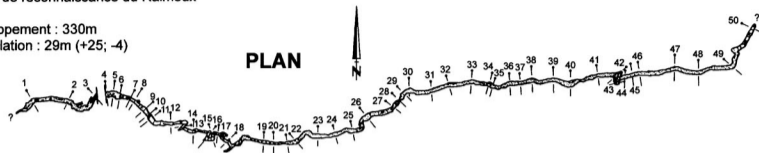

GROTTE DE LA GRILLE

Galerie de reconnaissance du Raimeux

Développement : 330m

Dénivellation : 29m (+25; -4)

PLAN

SECTIONS

0 1 5m
(Original 1:100)

COUPE

0 5 10 20 30 40 50m
(Original 1:500)