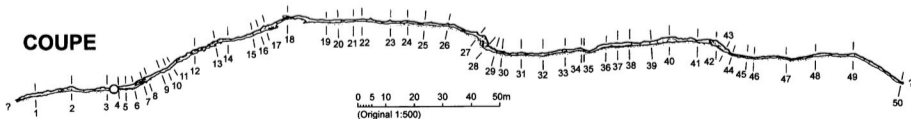

GROTTE DE LA GRILLE

Galerie de reconnaissance du Raimeux

Développement : 330m

Dénivellation : 29m (+25; -4)

PLAN

SECTIONS

0 1 5m
(Original 1:100)

COUPE

0 5 10 20 30 40 50m
(Original 1:500)