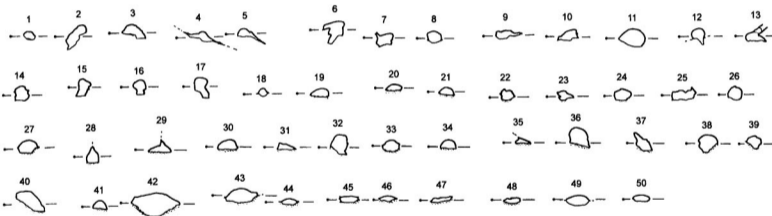

GROTTE DE LA GRILLE

Galerie de reconnaissance du Raimeux

Développement : 330m

Dénivellation : 29m (+25; -4)

PLAN

SECTIONS

0 1 5m
(Original 1:100)

COUPE

0 5 10 20 30 40 50m
(Original 1:500)